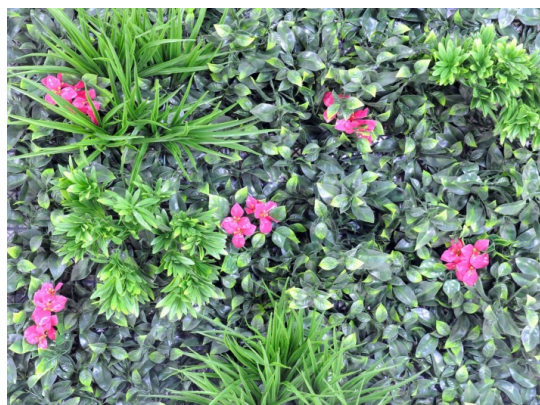

Fiche technique

MUR VEGETAL PLAQUE A

Reference : 6311

Photos du produit

Description

MUR VEGETAL PLAQUE A 100*100 Artificiel, cette plaque de 100x100 cm environ, est constituée de 9 plaques de 33x33cm, soit un carré de 3 plaques par 3 plaques (Lxl). Convient pour l'extérieur. Garantie résistance aux UV : 3000 heures (heures d'ensoleillement) soit environ 2 ans.

Caractéristiques

- Reference : 6311
- Hauteur : 5 cm
- Largeur : 100 cm
- Longueur : 100 cm
- Couleur : VERT/FUCHSIA
- Feuillage : PE UV
- Fleur : PE UV
- Univers : EXTERIEUR
- Poids : 3,26 kg