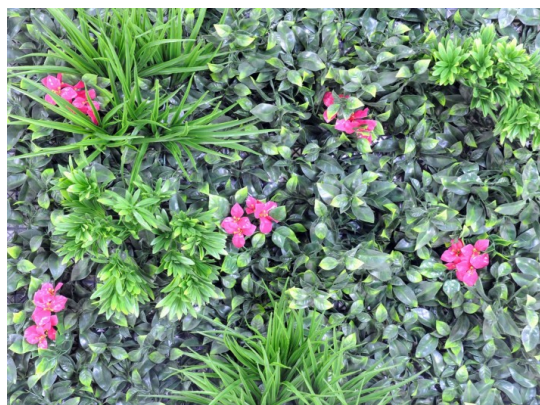

### Description

MUR VEGETAL PLAQUE A 100\*100 Artificiel, cette plaque de 100x100 cm environ, est constituée de 9 plaques de 33x33cm , soit un carré de 3 plaques par 3 plaques (Lxl). Convient pour l'extérieur. Garantie résistance aux UV : 3000 heures (heures d'ensoleillement) soit environ 2 ans.

### Caractéristiques

- Reference : 6311
- Hauteur : 5 cm
- Largeur : 100 cm
- Longueur : 100 cm
- Couleur : VERT/FUCHSIA
- Feuillage : PE UV
- Fleur : PE UV
- Univers : EXTERIEUR
- Poids : 3,26 kg