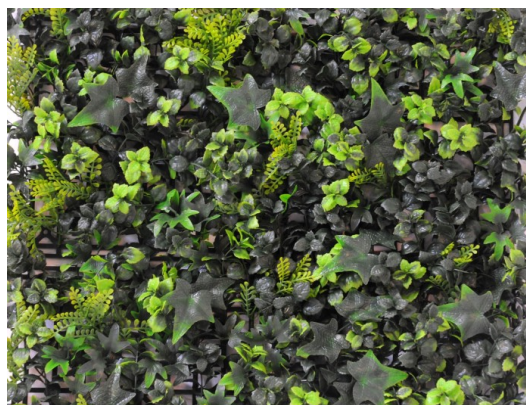

Fiche technique

MUR FOND DE LIERRE BUIS MIXT

Reference : 6267

Photos du produit

Description

MUR FOND DE LIERRE BUIS MIXT 50*50 Artificiel, cette plaque est constituée de 4 plaques de 25x25cm; soit un carré de 50x50cm. Convient pour l'extérieur. Garantie résistance aux UV : 3000 heures (heures d'ensoleillement) soit environ 2 ans.

Caractéristiques

- Reference : 6267
- Hauteur : 5 cm
- Largeur : 50 cm
- Longueur : 50 cm
- Couleur : VERT
- Feuillage : PE UV
- Univers : EXTERIEUR
- Poids : 0,69 kg