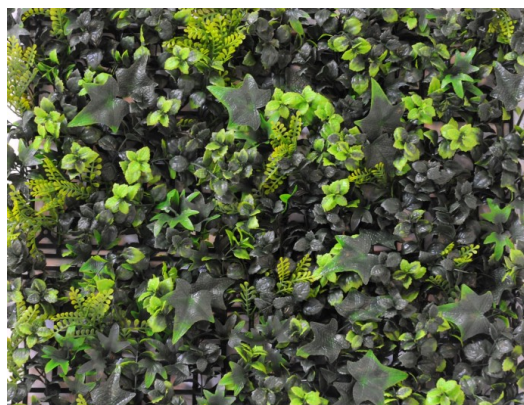

Fiche technique

MUR FOND DE LIERRE BUIS MIXT

Reference : 6267

Photos du produit

Description

MUR FOND DE LIERRE BUIS MIXT 50*50 Artificiel, cette plaque est constituée de 4 plaques de 25x25cm; soit un carré de 50x50cm. Convient pour l'extérieur. Garantie résistance aux UV : 3000 heures (heures d'ensoleillement) soit environ 2 ans.

Caractéristiques

- Reference : 6267
- Hauteur : 5 cm
- Largeur : 50 cm
- Longueur : 50 cm
- Couleur : VERT
- Feuillage : PE UV
- Univers : EXTERIEUR
- Poids : 0,69 kg