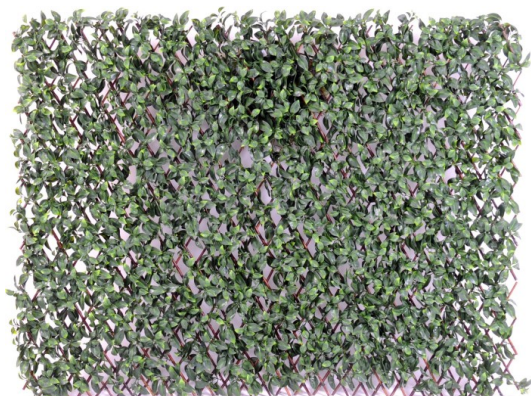

### Description

CHARME PF PALISSADE Artificiel, palissade en bois extensible, non fixe possibilité de varier la taille, convient pour l'extérieur. Les feuilles mesurent de 2,5 cm à 5,5 cm de longueur. Garantie résistance aux UV : 3000 heures (heures d'ensoleillement) soit environ 2ans. Il s'agit d'un produit milieu de gamme.

### Caractéristiques

- Reference : 6244
- Hauteur : 100 cm
- Largeur : 200 cm
- Couleur : VERT
- Feuillage : PE UV
- Univers : EXTERIEUR
- Poids : 4,00 kg