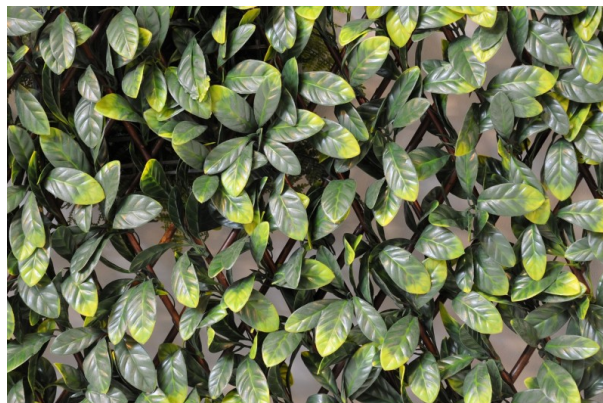

Fiche technique

CHARME GF PALISSADE

Reference : 6243

Photos du produit

Description

CHARME GF PALISSADE Artificiel, palissade en bois extensible, non fixe possibilité de varier la taille, convient pour l'extérieur. Les feuilles mesurent de 5 à 8 cm de longueur. Garantie résistance aux UV : 3000 heures (heures d'ensoleillement) soit environ 2ans.

Caractéristiques

- Reference : 6243
- Hauteur : 100 cm
- Largeur : 200 cm
- Couleur : VERT
- Feuillage : PE UV
- Fleur : PE UV
- Univers : EXTERIEUR
- Poids : 4,78 kg