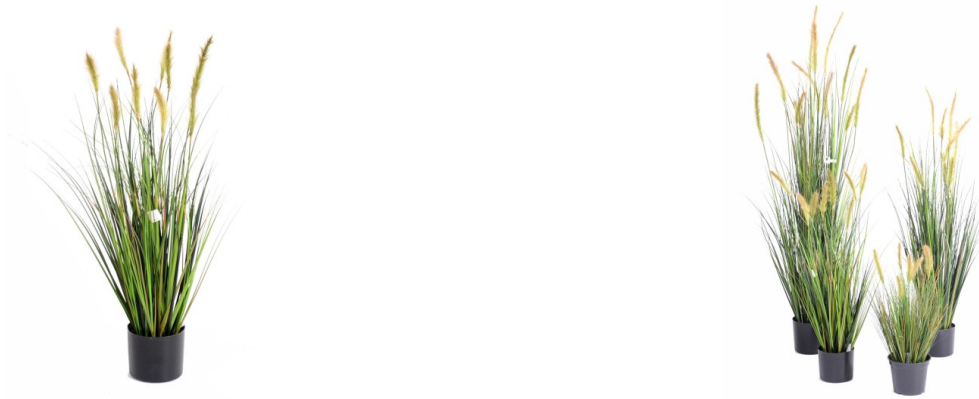

Fiche technique

FOXTAIL GF
Reference : 25102-71

Photos du produit

Description

FOXTAIL GF artificiel, plante artificielle de type graminée avec 9 fleurs en tergal de couleur verte, avec à la base un pot PVC de diam 15cm et hauteur 13cm.

Caractéristiques

- Reference : 25102-71
- Hauteur : 90 cm
- Largeur : 45 cm
- Couleur : VERT
- Feuillage : PE
- Fleur : TERGAL
- Pot d'origine : PVC
- Poids : 1,75 kg