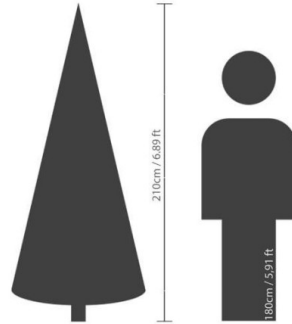

Fiche technique

SAPIN VANCOUVER

Reference : N142

Photos du produit

Description

SAPIN VANCOUVER Artificiel composé de 834 branches, aiguilles douces et dures, avec à la base un pied en métal. 3 pièces à assembler. Test inflammabilité : Norme Européenne standard EN 71-2 (sécurité des jouets). Norme Française NFS54-200 : protection extrémités métalliques, cette norme est définie par le décret n° 91-1175.

Caractéristiques

- Reference : N142
- Hauteur : 210 cm
- Largeur : 132 cm
- Couleur : VERT
- Feuillage : PVC
- Pot d'origine : METAL
- Univers : NOEL
- Poids : 13,70 kg