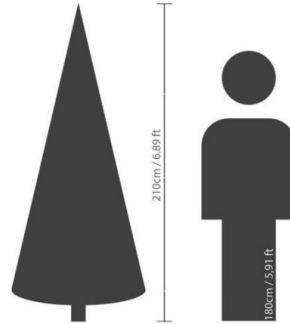

### Description

SAPIN VANCOUVER Artificiel composé de 834 branches, aiguilles douces et dures, avec à la base un pied en métal. 3 pièces à assembler. Test inflammabilité : Norme Européenne standard EN 71-2 (sécurité des jouets). Norme Française NFS54-200 : protection extrémités métalliques.

### Caractéristiques

- Reference : N142
- Hauteur : 210 cm
- Largeur : 132 cm
- Couleur : VERT
- Feuillage : PVC
- Pot d'origine : METAL
- Univers : NOEL
- Poids : 13,70 kg