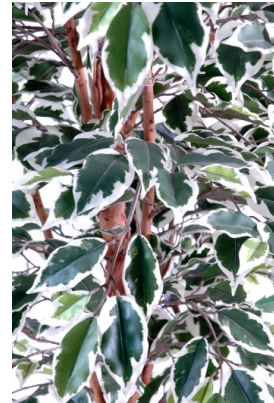

Fiche technique

FICUS TRONC SIMPLE GF

Reference : 1003-73

Photos du produit

Description

Ficus Tronc Simple Grandes feuilles Artificiel, plante artificielle avec un tronc bois.

Caractéristiques

- Reference : 1003-73
- Hauteur : 120 cm
- Couleur : VERT/CREME
- Tronc : BOIS
- Feuillage : TERGAL
- Pot d'origine : PVC
- Univers : TROPICAL
- Poids : 3,40 kg