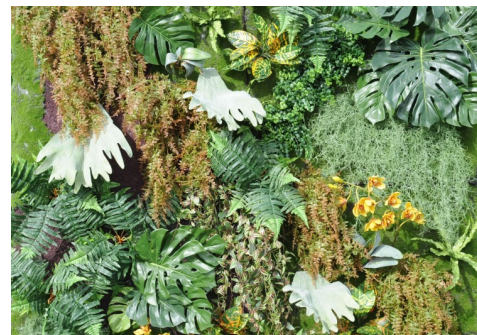

## MUR VEGETAL 200\*200

Reference : MUR200

### Description

Largeur = épaisseur Ce mur végétal 200cm x 200cm Artificiel, a été réalisé dans nos ateliers en France, par notre fleuriste, sur commande. Il contient des petites plantes vertes artificielles (fougères, pomme de pin, herbes, mousses etc..).