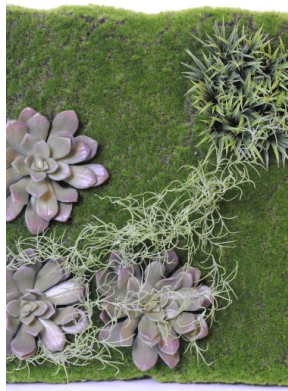

Fiche technique

MUR VEGETAL 43*43

Reference : MUR50

Photos du produit

Description

Largeur = épaisseur Ce mur végétal 43cm x 43cm Artificiel, a été réalisé dans nos ateliers en France, par notre fleuriste, sur commande. Il contient des petites plantes vertes artificielles (herbes, mousses et succulentes ...).

Caractéristiques

- Reference : MUR50
- Hauteur : 43 cm
- Largeur : 7 cm
- Longueur : 43 cm
- Couleur : VERT/MARRON
- Poids : 0,00 kg