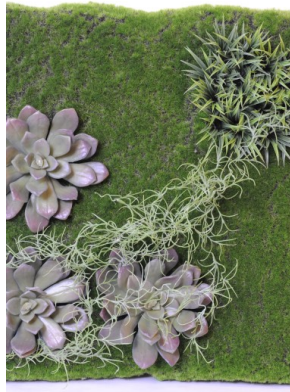

## MUR VEGETAL 43\*43

Reference : MUR50

### Description

Largeur = épaisseur Ce mur végétal 43cm x 43cm Artificiel, a été réalisé dans nos ateliers en France, par notre fleuriste, sur commande. Il contient des petites plantes vertes artificielles (herbes, mousses et succulentes ...).