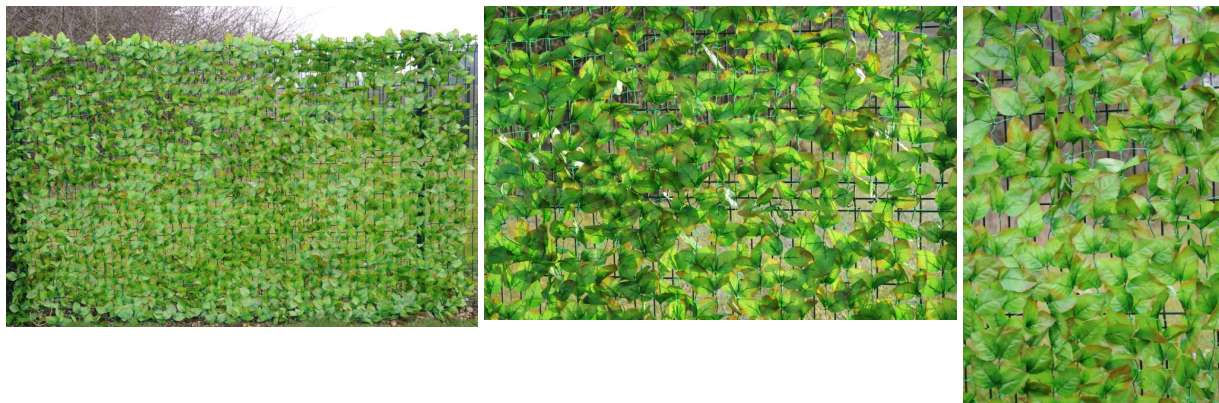

Fiche technique

CHARME FILET 200*300

Reference : 6231

Photos du produit

Description

CHARME FILET Artificiel, Garantie résistance aux UV : 3000 heures (heures d'ensoleillement) soit environ 2ans. Convient pour l'extérieur. Il s'agit d'un produit milieu de gamme.

Caractéristiques

- Reference : 6231
- Hauteur : 200 cm
- Largeur : 300 cm
- Couleur : VERT
- Feuillage : TERGAL UV
- Univers : EXTERIEUR
- Poids : 2,60 kg