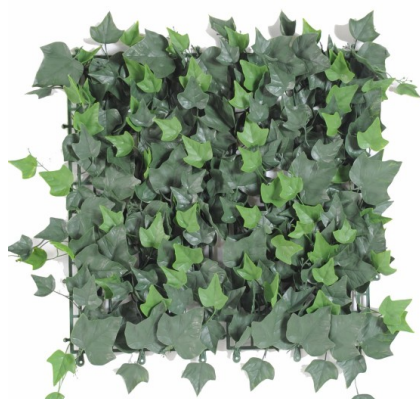

## LIERRE PLAQUE 50\*50

Reference : 6261

### Description

LIERRE PLAQUE 50\*50 Artificiel, se compose de 4 plaques plastiques de 22x22cm accrochées entre elles, environ 284 feuilles. Convient pour l'extérieur. Garantie résistance aux UV : 3000 heures (heures d'ensoleillement) soit environ 2 ans.

### Caractéristiques

- Reference : 6261
- Hauteur : 5 cm
- Largeur : 47. cm
- Longueur : 47.5 cm
- Couleur : VERT
- Feuillage : PE UV
- Univers : EXTERIEUR
- Poids : 0,61 kg