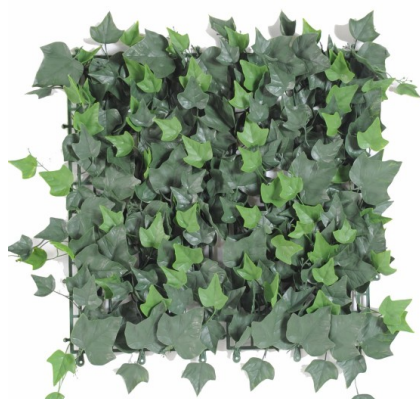

Fiche technique

LIERRE PLAQUE 50*50

Reference : 6261

Photos du produit

Description

LIERRE PLAQUE 50*50 Artificiel, se compose de 4 plaques plastiques de 22x22cm accrochées entre elles, environ 284 feuilles. Convient pour l'extérieur. Garantie résistance aux UV : 3000 heures (heures d'ensoleillement) soit environ 2 ans.

Caractéristiques

- Reference : 6261
- Hauteur : 5 cm
- Largeur : 47. cm
- Longueur : 47.5 cm
- Couleur : VERT
- Feuillage : PE UV
- Univers : EXTERIEUR
- Poids : 0,61 kg