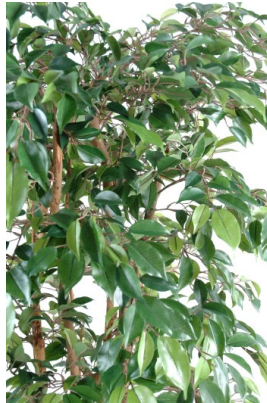

## FICUS MULTITREE NATASJA

Reference : 11116-71

### Description

Ficus Multitree Natasja Artificiel, hauteur du tronc sous feuillage 74cm (au dessus du pot), pot de 18cm de haut par 18cm de diamètre.

### Caractéristiques

- Reference : 11116-71
- Hauteur : 210 cm
- Largeur : 120 cm
- Couleur : VERT
- Tronc : BOIS
- Feuillage : TERGAL
- Pot d'origine : PVC
- Univers : TROPICAL
- Poids : 12,05 kg