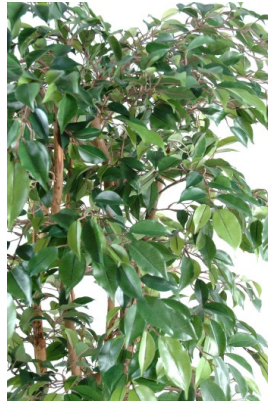

## FICUS MULTITREE NATASJA

Reference : 11115-71

### Description

Ficus Multitree Natasja Artificiel, tronc d'un diamètre 15 cm

### Caractéristiques

- Reference : 11115-71
- Hauteur : 180 cm
- Largeur : 87 cm
- Couleur : VERT
- Tronc : BOIS
- Feuillage : TERGAL
- Pot d'origine : PVC
- Univers : TROPICAL
- Poids : 7,93 kg