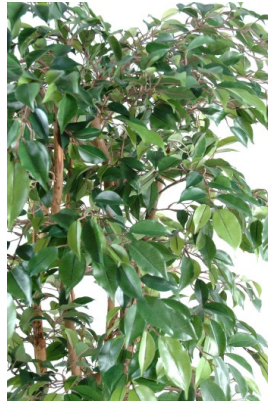

Fiche technique

FICUS MULTITREE NATASJA

Reference : 11115-71

Photos du produit

Description

Ficus Multitree Natasja Artificiel, tronc d'un diamètre 15 cm

Caractéristiques

- Reference : 11115-71
- Hauteur : 180 cm
- Largeur : 87 cm
- Couleur : VERT
- Tronc : BOIS
- Feuillage : TERGAL
- Pot d'origine : PVC
- Univers : TROPICAL
- Poids : 7,93 kg