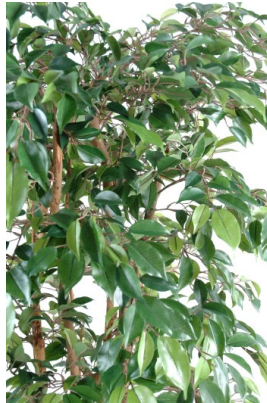

Fiche technique

FICUS MULTITREE NATASJA

Reference : 11114-71

Photos du produit

Description

FICUS MULTITREE NATASJA Artificiel, à la base un pot PVC de diamètre 16 cm et de hauteur 15 cm.

Caractéristiques

- Reference : 11114-71
- Hauteur : 150 cm
- Largeur : 80 cm
- Couleur : VERT
- Tronc : BOIS
- Feuillage : TERGAL
- Pot d'origine : PVC
- Univers : TROPICAL
- Poids : 6,57 kg