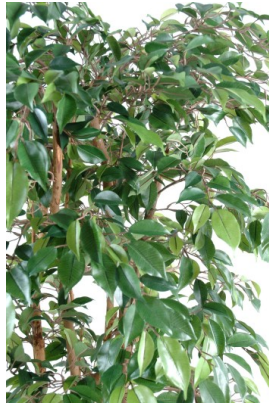

## FICUS MULTITREE NATASJA

Reference : 11114-71

### Description

FICUS MULTITREE NATASJA Artificiel, à la base un pot PVC de diamètre 16 cm et de hauteur 15 cm.

### Caractéristiques

- Reference : 11114-71
- Hauteur : 150 cm
- Largeur : 80 cm
- Couleur : VERT
- Tronc : BOIS
- Feuillage : TERGAL
- Pot d'origine : PVC
- Univers : TROPICAL
- Poids : 6,57 kg