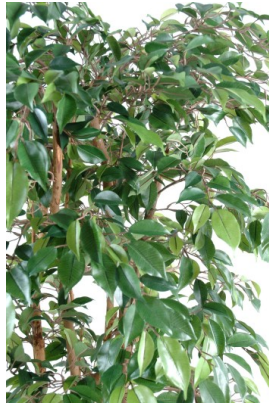

Fiche technique

FICUS MULTITREE NATASJA

Reference : 11113-71

Photos du produit

Description

FICUS MULTITREE NATASJA Artificiel, à la base un pot PVC de diamètre 12,5 cm et de hauteur 11,5 cm.

Caractéristiques

- Reference : 11113-71
- Hauteur : 110 cm
- Largeur : 60 cm
- Couleur : VERT
- Tronc : BOIS
- Feuillage : TERGAL
- Pot d'origine : PVC
- Univers : TROPICAL
- Poids : 3,85 kg