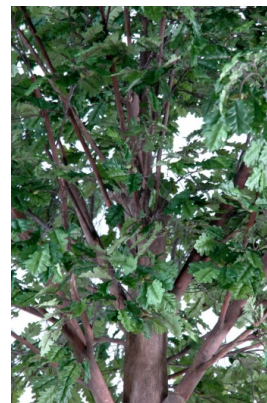

## CHENE TETE PLATINE

Reference : 101212-71PL

### Description

CHENE TETE PLATINE artificiel, plante artificielle avec un feuillage de 2m20 de haut , Diamètre du tronc 20cm , Hauteur sous feuillage de 2m10, Platine de 50\*50\*4. Le feuillage correspondant le CHENE MINI SPRAY (réf. 5406-71).

### Caractéristiques

- Reference : 101212-71PL
- Hauteur : 400 cm
- Largeur : 280 cm
- Couleur : VERT
- Tronc : FIBRE DE VERRE
- Feuillage : TERGAL
- Pot d'origine : PLAQUE
- Univers : CONTINENTAL
- Poids : 56,17 kg