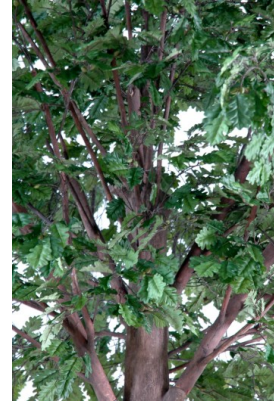

Fiche technique

CHENE TETE PLATINE

Reference : 101212-71PL

Photos du produit

Description

CHENE TETE PLATINE artificiel, plante artificielle avec un feuillage de 2m20 de haut , Diamètre du tronc 20cm , Hauteur sous feuillage de 2m10, Platine de 50*50*4. Le feuillage correspondant le CHENE MINI SPRAY (réf. 5406-71).

Caractéristiques

- Reference : 101212-71PL
- Hauteur : 400 cm
- Largeur : 280 cm
- Couleur : VERT
- Tronc : FIBRE DE VERRE
- Feuillage : TERGAL
- Pot d'origine : PLAQUE
- Univers : CONTINENTAL
- Poids : 56,17 kg