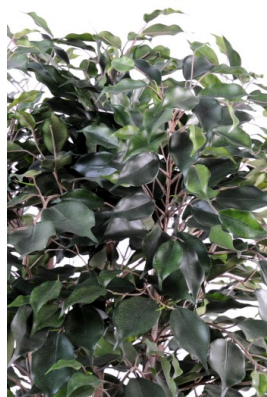

Fiche technique

FICUS EXOTICA BUISSON

Reference : 10402-71

Photos du produit

Description

FICUS EXOTICA BUISSON Artificiel, comprenant 1072 feuilles et 5 troncs de diamètre 2 cm. Une hauteur sous feuillage de 28 cm. A la base un pot PVC de diamètre 12 cm et hauteur 11,5 cm.

Caractéristiques

- Reference : 10402-71
- Hauteur : 110 cm
- Largeur : 85 cm
- Couleur : VERT
- Tronc : BOIS
- Feuillage : TERGAL
- Pot d'origine : PVC
- Univers : TROPICAL
- Poids : 3,85 kg