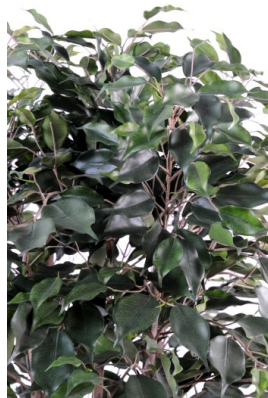

## FICUS EXOTICA BUISSON

Reference : 10401-71

### Description

FICUS EXOTICA BUISSON Artificiel, comprenant 69 feuilles et 5 troncs de diamètre 2 cm. Une hauteur sous feuillage de 23 cm. A la base un pot PVC de diamètre 12 cm et hauteur 11,5 cm.

### Caractéristiques

- Reference : 10401-71
- Hauteur : 80 cm
- Largeur : 85 cm
- Couleur : VERT
- Tronc : BOIS
- Feuillage : TERGAL
- Pot d'origine : PVC
- Univers : TROPICAL
- Poids : 3,15 kg